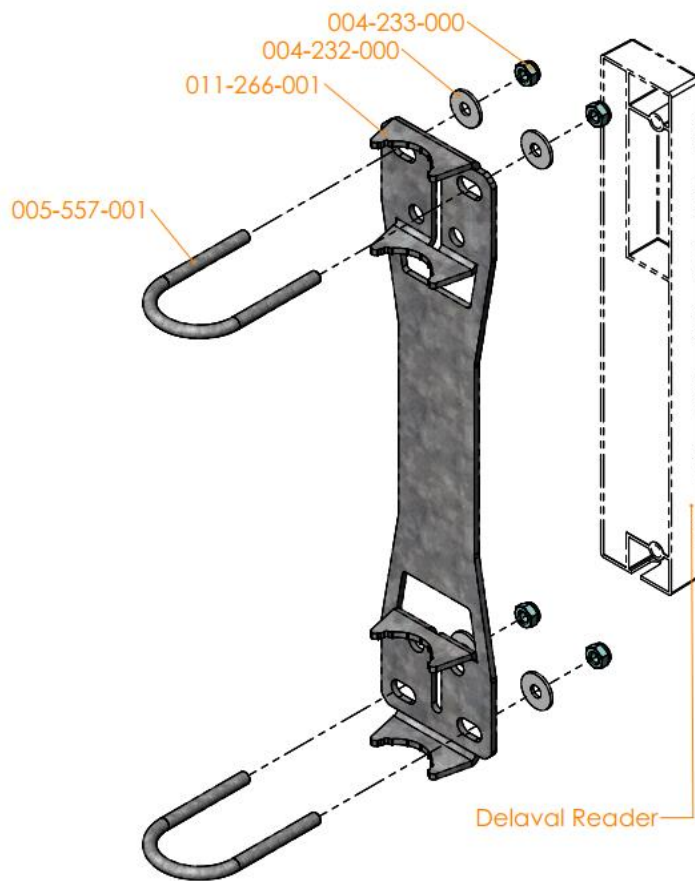

011-266-000 Service info / information

Item	Part	Desc.	Qty.
1	011-266-001	plate	1
2	005-557-001	Clamp 1½" ev	2
3	004-233-000	M8	4
4	004-232-000	M8 ring	4

 Set t.b.v. oorherkenning op FS-WT, geschikt voor Delaval Antenne

 Set for ear recognition on FS-WT, suitable for Delaval Antenna

 Set zur Ohrerkennung am FS-WT, passend für Delaval Antenne

 Kit de reconnaissance auditive sur FS-WT, adapté à l'antenne Delaval

After installation,
remove the thread
ends!